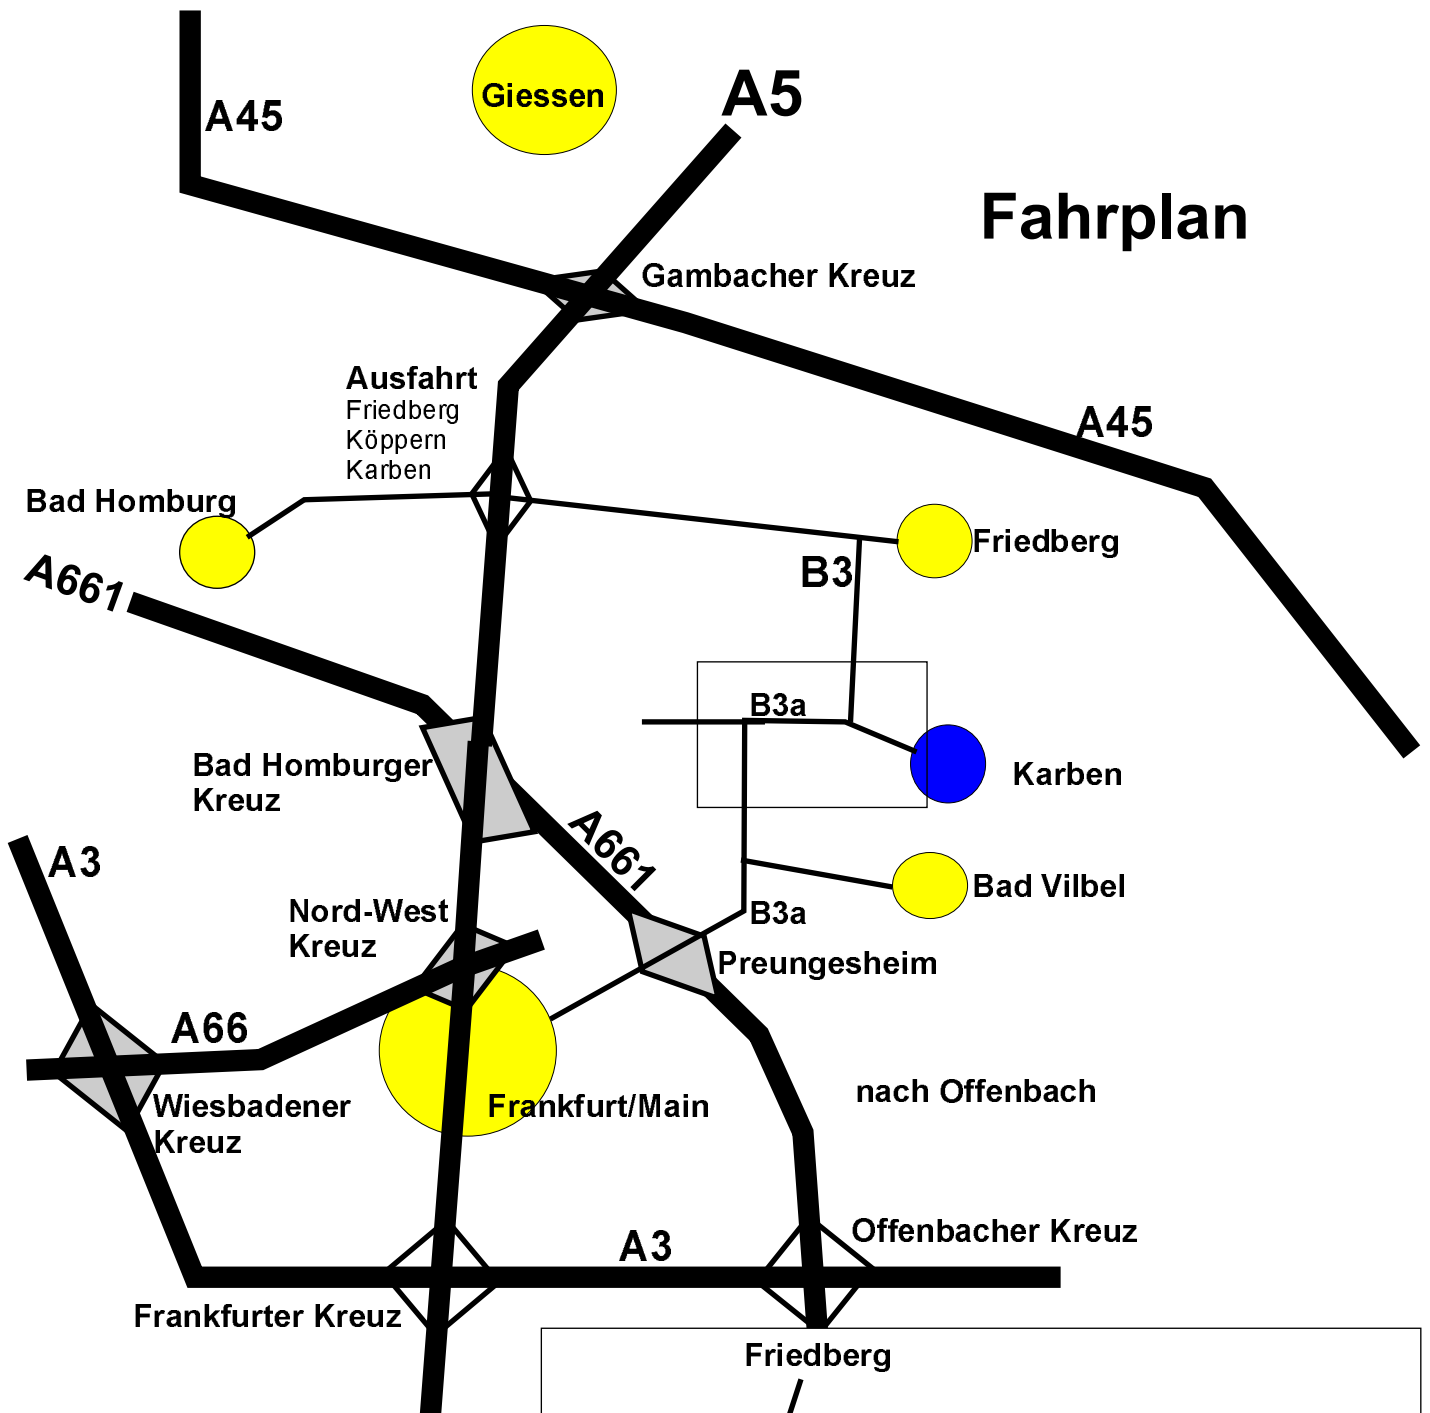

# Fahrplan

## Wegbeschreibung

- A3 bis Wiesbadener Kreuz
- A66 bis Nord-West Kreuz
- A5 bis Abfahrt Friedberg oder Bad Homburger Kreuz
- A661 Richtung Bad Vilbel
- B3a Richtung Friedberg/Karben
- In Karben/Kloppenheim Richtung Gewerbegebiet